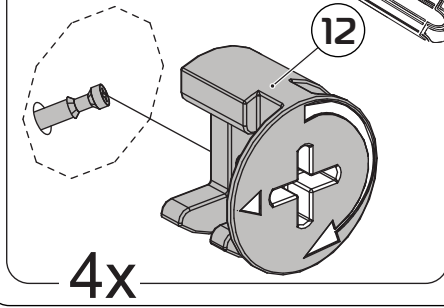

Ø5

поз.	наименование детали	№ упак.	шт.	Д, мм.	Ш, мм.	Т, мм.
А	Дверь	1	1	562	562	22
В	Стенка вертикальная правая	1	1	594	350	16
С	Стенка вертикальная левая	1	1	594	350	16
Д	Горизонт	1	1	594	350	16
Е	Горизонт	1	1	568	294	16
Н	Задняя стенка ХДФ	1	1	576	287	4
К	Задняя стенка ХДФ	1	1	576	287	4
	Фурнитура	1	1			

1:2

1:1

1

2

3

4

5

6