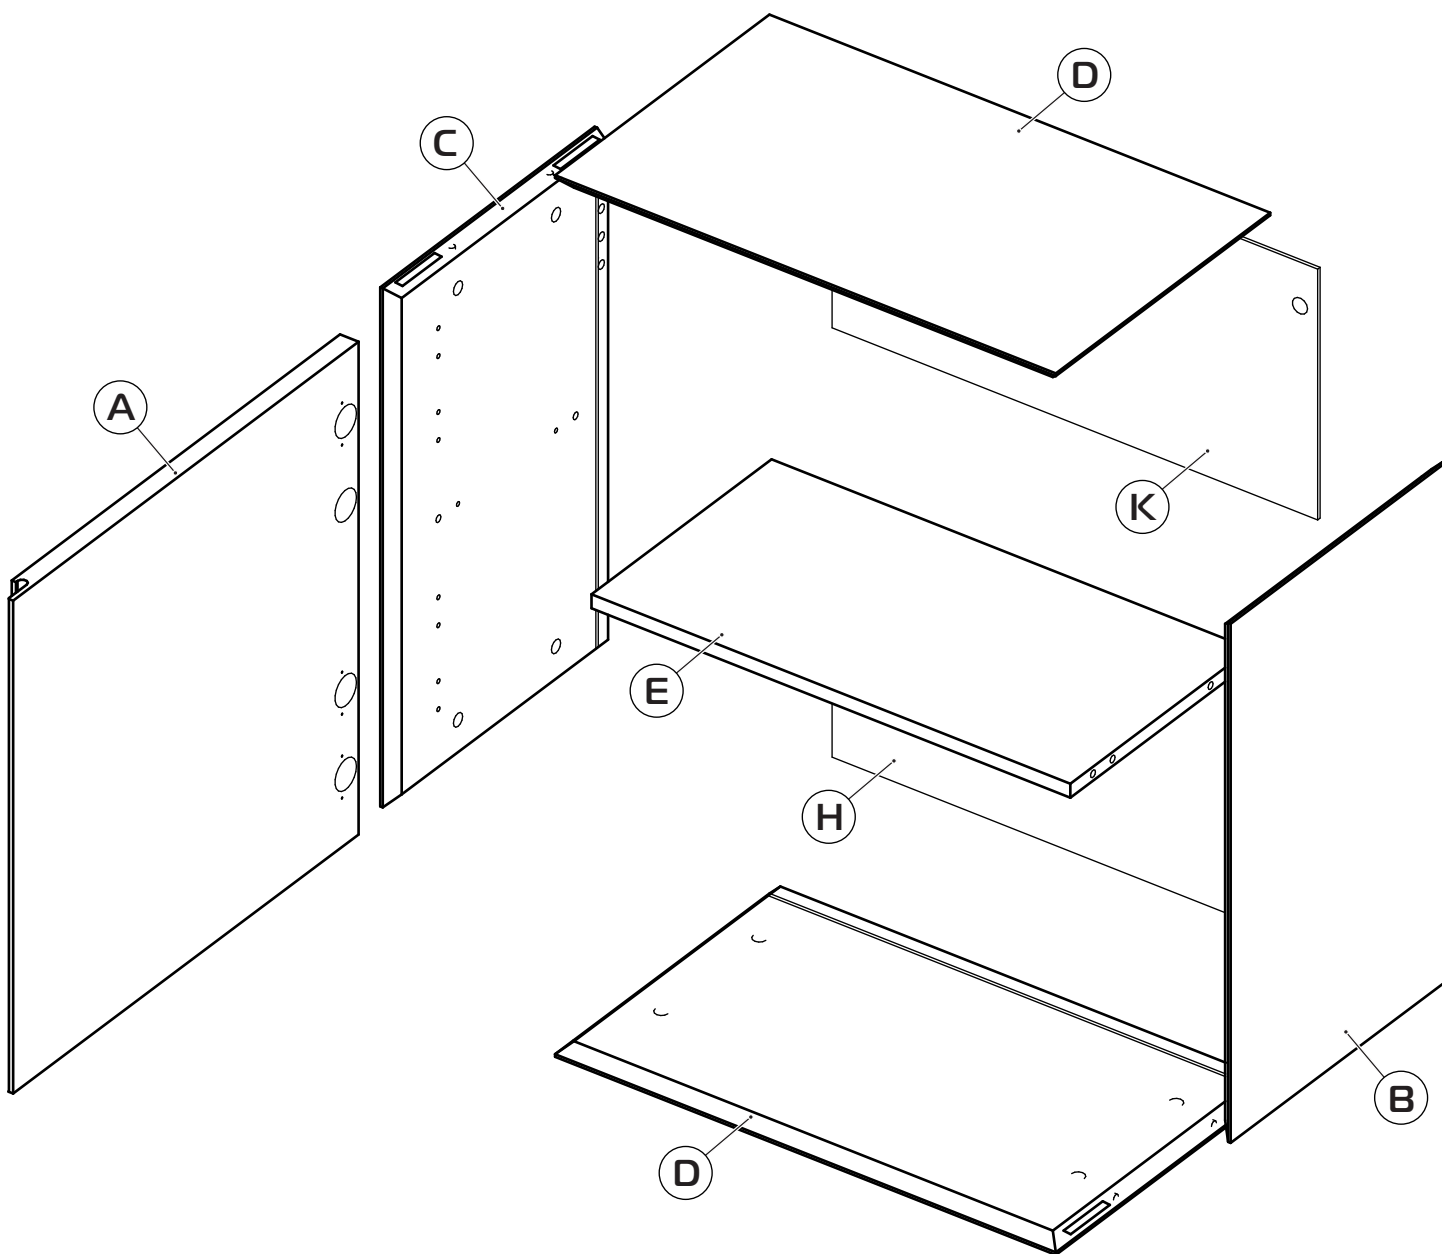

LAZURIT

МЕБЕЛЬ

Электра- 6653 д Шкаф навесной 600

600

600

350

60 min

PH2

Ø5

поз.	наименование детали	№ упак.	шт.	Д, мм.	Ш, мм.	Т, мм.
А	Дверь	1	1	562	562	22
В	Стенка вертикальная правая	1	1	594	350	16
С	Стенка вертикальная левая	1	1	594	350	16
Д	Горизонт	1	1	594	350	16
Е	Горизонт	1	1	568	294	16
Н	Задняя стенка ХДФ	1	1	576	287	4
К	Задняя стенка ХДФ	1	1	576	287	4
	Фурнитура	1	1			