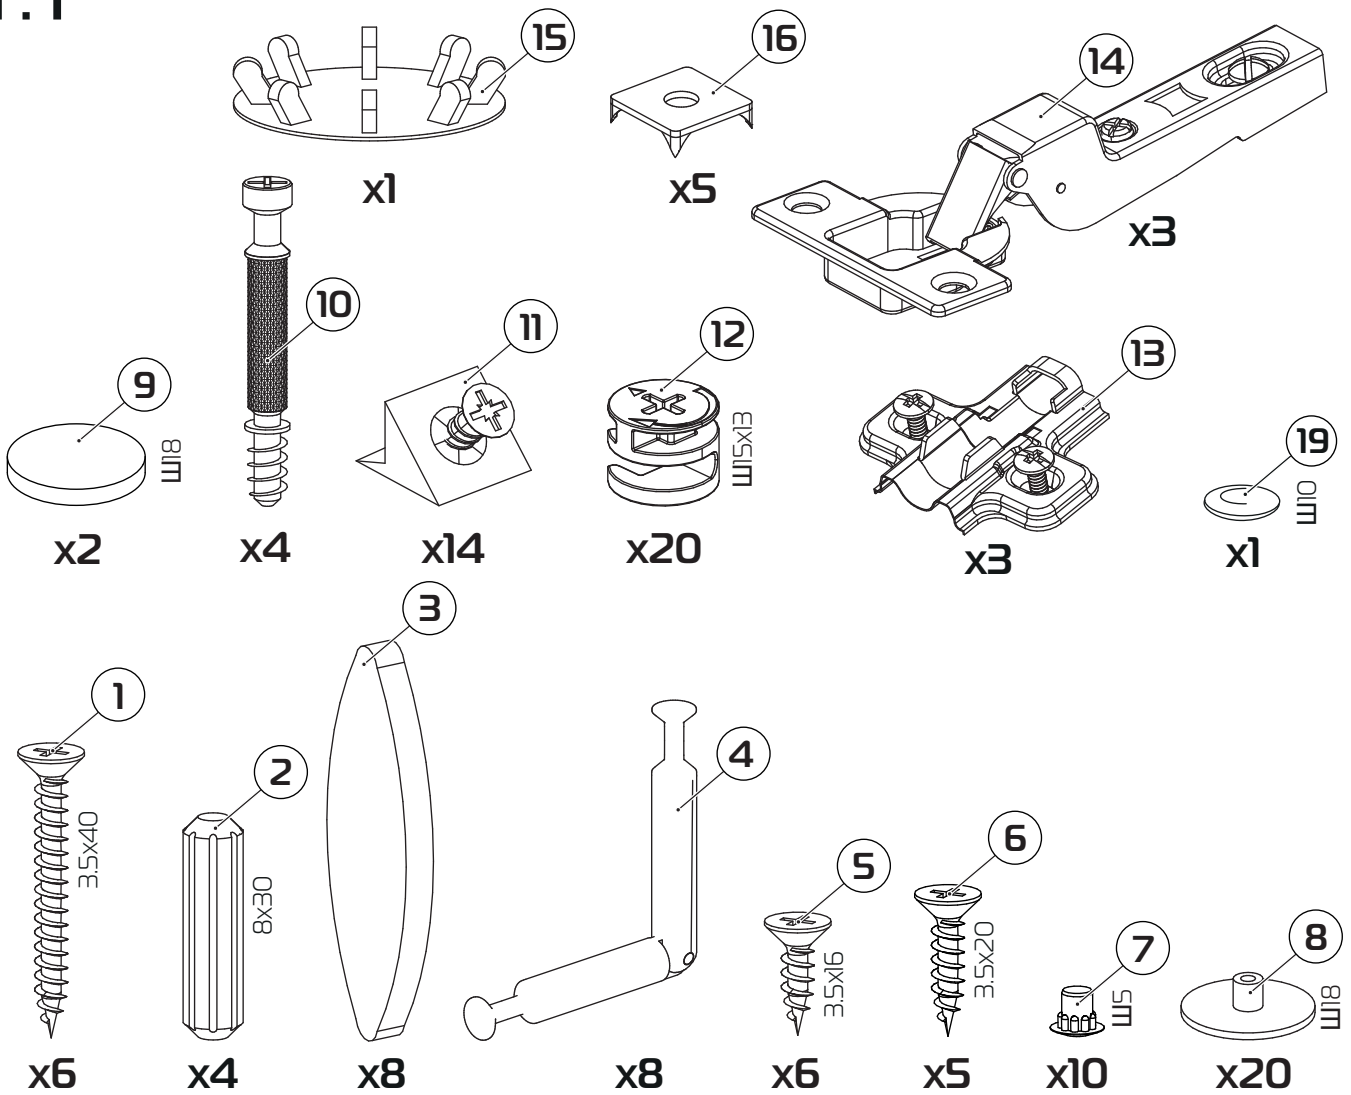

Ø5

поз.	наименование детали	№ упак.	шт.	Д, мм.	Ш, мм.	Т, мм.
А	Дверь	1	1	562	562	22
В	Стенка вертикальная правая	1	1	594	350	16
С	Стенка вертикальная левая	1	1	594	350	16
Д	Горизонт	1	1	594	350	16
Е	Горизонт	1	1	568	294	16
Н	Задняя стенка ХДФ	1	1	576	287	4
К	Задняя стенка ХДФ	1	1	576	287	4
	Фурнитура	1	1			

1:2

1:1

1

2

3

4

5

6