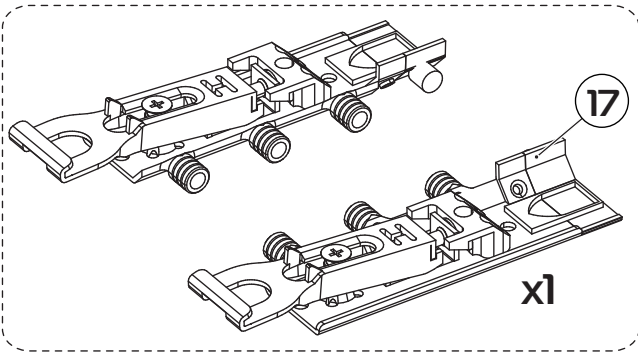

LAZURIT

МЕБЕЛЬ

Электра- 6653 д Шкаф навесной 600

600

600

350

60 min

PH2

Ø5

поз.	наименование детали	№ упак.	шт.	Д, мм.	Ш, мм.	Т, мм.
А	Дверь	1	1	562	562	22
В	Стенка вертикальная правая	1	1	594	350	16
С	Стенка вертикальная левая	1	1	594	350	16
Д	Горизонт	1	1	594	350	16
Е	Горизонт	1	1	568	294	16
Н	Задняя стенка ХДФ	1	1	576	287	4
К	Задняя стенка ХДФ	1	1	576	287	4
	Фурнитура	1	1			

1:2

1:1

1

2

3

4

5

6